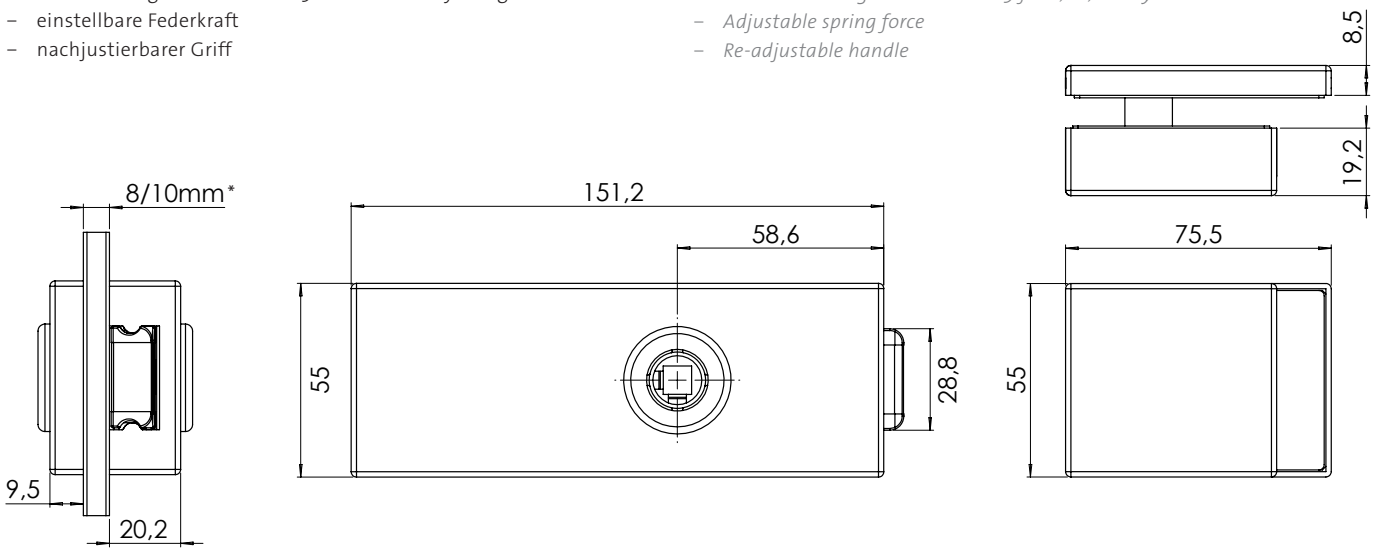

PURISTO S

Edelstahl matt, Kaschmirgrau, Graphitschwarz,
Chrom-Optik, Messing-Optik

GRIFFWERK Schlosskasten geeignet für den Einsatz an Glastüren

- Vorgerichtet für 8mm Glas
- Flüsterfalle für 10mm Glas optional erhältlich
- Varianten UV und WC auch als Ausführung mit Magnet Falle erhältlich
- Verbesserte Drückeraufnahme mit Doppel-Klemmnuss für mehr Stabilität des Griffes
- 3-fache Drückerführung durch Stabilio-Gleitbuchsen aus Hartkunststoff außen am Cover
- Flüsterfalle zur geräuscharmen Nutzung des Schlosses
- Verbindung zum Drücker über passgenaue Führungsbuchsen mit passendem Zierring
- Spezial Hartzell zwischen Glas und Schlosskörper
- Passend für Standard Studio-Bohrungen
- mit einer Variante links und rechts schließend einsetzbar
- in Anlehnung an DIN EN 12209 auf 200.000 Zyklen getestet
- einstellbare Federkraft
- nachjustierbarer Griff

* 10mm nur mit Flüsterfalle möglich

PURISTO S Gegenkasten, nicht für die Verwendung mit Magnet-Ausführung
PURISTO S strike box, not for use with magnetic version

Rahmenteil Holz für 3-teilige Bänder
Frame part wood for 3-part hinges