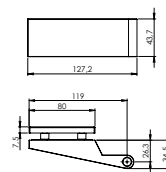

2-teiliges Band PURISTO
2-part hinge PURISTO