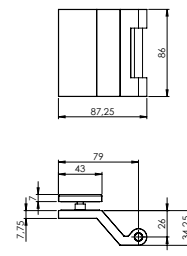

3-teiliges Band PURISTO S
3-part hinge PURISTO S

Türschnapper
Door trap

Feststellset
Fastening set