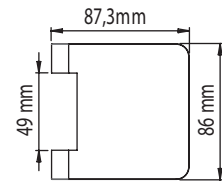

GATE
Ausführung: UV
GATE
Option: unlockable

GATE
Ausführung: BB
GATE
Option: BB

GATE
Ausführung: PZ
GATE
Option: Profile Cylinder

3-teiliges Band
GATE
3-part hinge
GATE

GATE
Gegenkasten
GATE
strike box

Rahmenteil Holz für
3-teilige Bänder
Frame part wood
for 3-part hinges