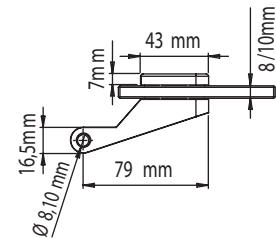

GATE, DESIGN: SIEGER DESIGN
Edelstahl-Optik matt oder poliert

GRIFFWERK Schlosskasten geeignet für den Einsatz an Glastüren

- Vorgerichtet für 8mm Glas
- Verbesserte Drückeraufnahme mit Doppel-Klemmnuss für mehr Stabilität des Griffes
- 3-fache Drückerführung durch Stabilio-Gleitbuchsen aus Hartkunststoff außen am Cover
- ROTA-PERFECT: Zusätzlicher Führungsring für den Vierkantstift, aus wartungsfreiem Slide-Perfect
- Flüsterfalle zur geräuscharmen Nutzung des Schlosses
- Verbindung zum Drücker über passgenaue Führungsbuchsen mit passendem Zierring
- Spezial Softpad Einlage zwischen Glas und Schlosskörper
- Passend für Standard Studio-Bohrungen

GATE, DESIGN: SIEGER DESIGN
stainless steel look satin or polished

GRIFFWERK lock case suitable for use on glass doors

- Prepared for 8 mm glass
- Double clip spindle for improved handle attachment
- Three kind of handle leadings by plastic stabilio-sliding bushing on cover side and a special guidance element inside of inner plate
- ROTA-PERFECT: Additional guide ring for square pin, made from maintenance-free Slide-Perfect
- Soft lock for low-noise use of the lock
- Connection to lever via perfect-fitting guide bearings with matching ring
- Special softpad insert between glass and lock body
- Suitable for standard Studio drill holes