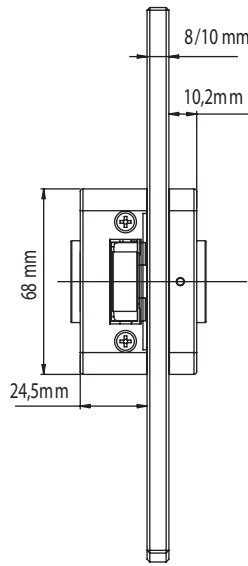

GATE, DESIGN: SIEGER DESIGN
Edelstahl-Optik matt oder poliert

GRIFFWERK Schlosskasten geeignet für den Einsatz an Glastüren

- Vorgerichtet für 8mm Glas
- Verbesserte Drückeraufnahme mit Doppel-Klemmnuss für mehr Stabilität des Griffes
- 3-fache Drückerführung durch Stabilio-Gleitbuchsen aus Hartkunststoff außen am Cover
- ROTA-PERFECT: Zusätzlicher Führungsring für den Vierkantstift, aus wartungsfreiem Slide-Perfect
- Flüsterfalle zur geräuscharmen Nutzung des Schlosses
- Verbindung zum Drücker über passgenaue Führungsbuchsen mit passendem Zierring
- Spezial Softpad Einlage zwischen Glas und Schlosskörper
- Passend für Standard Studio-Bohrungen

GATE, DESIGN: SIEGER DESIGN
stainless steel look satin or polished

GRIFFWERK lock case suitable for use on glass doors

- Prepared for 8 mm glass
- Double clip spindle for improved handle attachment
- Three kind of handle leadings by plastic stabilio-sliding bushing on cover side and a special guidance element inside of inner plate
- ROTA-PERFECT: Additional guide ring for square pin, made from maintenance-free Slide-Perfect
- Soft lock for low-noise use of the lock
- Connection to lever via perfect-fitting guide bearings with matching ring
- Special softpad insert between glass and lock body
- Suitable for standard Studio drill holes

GATE
Ausführung: UV
GATE
Option: unlockable

GATE
Ausführung: BB
GATE
Option: BB

GATE
Ausführung: PZ
GATE
Option: Profile Cylinder

3-teiliges Band
GATE
3-part hinge
GATE

GATE
Gegenkasten
GATE
strike box

Rahmenteil Holz für
3-teilige Bänder
Frame part wood
for 3-part hinges

Rahmenteil Stahl für
3-teilige Bänder
Frame part steel
for 3-part hinges

WC-Schliesser
WC lock

Türschnäpper
Door trap

Feststellset
Fastening set

Bohrungen
3-teiliges Band
Bore hinges
3-part hinge

Bohrungen
Schlosskasten
Bores glass-door lock