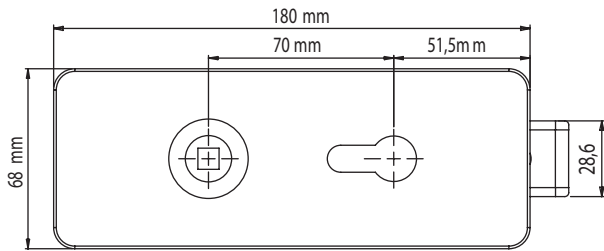

GATE, DESIGN: SIEGER DESIGN
Edelstahl-Optik matt oder poliert

GRIFFWERK Schlosskasten geeignet für den Einsatz an Glastüren

- Vorgerichtet für 8mm Glas
- Verbesserte Drückeraufnahme mit Doppel-Klemmnuss für mehr Stabilität des Griffes
- 3-fache Drückerführung durch Stabilio-Gleitbuchsen aus Hartkunststoff außen am Cover
- ROTA-PERFECT: Zusätzlicher Führungsring für den Vierkantstift, aus wartungsfreiem Slide-Perfect
- Flüsterfalle zur geräuscharmen Nutzung des Schlosses
- Verbindung zum Drücker über passgenaue Führungsbuchsen mit passendem Zierring
- Spezial Softpad Einlage zwischen Glas und Schlosskörper
- Passend für Standard Studio-Bohrungen

GATE, DESIGN: SIEGER DESIGN
stainless steel look satin or polished

GRIFFWERK lock case suitable for use on glass doors

- Prepared for 8 mm glass
- Double clip spindle for improved handle attachment
- Three kind of handle leadings by plastic stabilio-sliding bushing on cover side and a special guidance element inside of inner plate
- ROTA-PERFECT: Additional guide ring for square pin, made from maintenance-free Slide-Perfect
- Soft lock for low-noise use of the lock
- Connection to lever via perfect-fitting guide bearings with matching ring
- Special softpad insert between glass and lock body
- Suitable for standard Studio drill holes

GATE
Ausführung: UV
GATE
Option: unlockable

GATE
Ausführung: BB
GATE
Option: BB

GATE
Ausführung: PZ
GATE
Option: Profile Cylinder

3-teiliges Band
GATE
3-part hinge
GATE

GATE
Gegenkasten
GATE
strike box

Rahmenteil Holz für
3-teilige Bänder
Frame part wood
for 3-part hinges