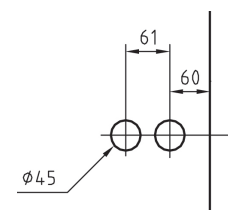

GATE
Ausführung: UV
GATE
Option: unlockable

GATE
Ausführung: BB
GATE
Option: BB

GATE
Ausführung: PZ
GATE
Option: Profile Cylinder

3-teiliges Band
GATE
3-part hinge
GATE

GATE
Gegenkasten
GATE
strike box

Rahmenteil Holz für
3-teilige Bänder
Frame part wood
for 3-part hinges

Rahmenteil Stahl für
3-teilige Bänder
Frame part steel
for 3-part hinges

WC-Schliesser
WC lock

Türschnäpper
Door trap

Feststellset
Fastening set

Bohrungen
3-teiliges Band
Bore hinges
3-part hinge

Bohrungen
Schlosskasten
Bores glass-door lock