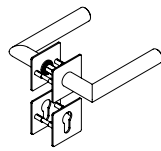

LUCIA PIATTA S QUATTRO

Edelstahl matt, Graphitschwarz

GRIFFWERK Türdrückergarnitur geeignet für den Einsatz im Privatbereich

- Drücker festdrehbar gelagert auf der ultraflachen Edelstahl-Rosette (2,0mm) mit integriertem Hochhalte Mechanismus
- Gleitlager für eine dauerhafte, geschmeidige und geräuschlose Funktion ohne Wartungsaufwand
- PRONTO-FIX Schnellmontage mit Rastersicherung
- Madenschraube unsichtbar von unten eingeschraubt und mit Schraubensicherung gesichert
- 8mm Vierkantstift
- Drückergarnitur im eingebauten Zustand ohne sichtbare Schrauben/Montage- oder Demontageöffnungen im Sichtbereich
- Drücker auch verwendbar mit Sicherheitsbeschlägen, Glastürschlössern und Fenstergriffen
- Standardtürstärke: 40-45 mm

LUCIA PIATTA S QUATTRO

satin stainless steel, graphite black

GRIFFWERK door lever handle suitable for home use

- Lever handle swivel-mounted on ultra-smooth stainless steel rose (2.0mm) with integrated lifting mechanism
- Slide bearing for durable, smooth, silent and maintenance-free operation
- PRONTO-FIX rapid installation with gridlock
- Concealed grub screw inserted from below and secured with thread lock
- 8mm square spindle
- Built-in lever handle with no visible screws/fixing or removal holes in the visible surface
- Lever handle also suitable for security fittings, glass door locks and window handles
- standard door thickness: 40-45mm

LUCIA PIATTA S QUATTRO Schlüsselrosetten BB
LUCIA PIATTA S QUATTRO Roses BB

LUCIA PIATTA S QUATTRO Schlüsselrosetten PZ
LUCIA PIATTA S QUATTRO Roses PZ

LUCIA PIATTA S QUATTRO Schlüsselrosetten WC
LUCIA PIATTA S QUATTRO Roses WC

Schutzbeschlag TITANO SB 884
außen: Langschild mit Kernziehschutz, innen: Langschild
Security fitting TITANO SB 884
outside: longplate with key-rose anti-tamper, inside: longplate

Schutz-Rosetten-Garnitur R2/PZ Außen Knopf R2 + Schutzrosette ohne Kernziehschutz. Innen Drückerrosette + PZ Rosette
Protection Rose Set R2/PZ outside knob R2 with key rose PZ, inside lever rose + PZ Rose