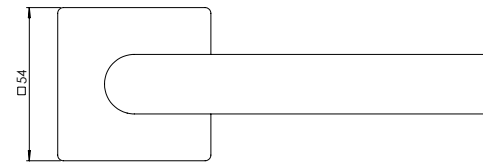

LUCIA PIATTA S QUATTRO

satin stainless steel, graphite black

GRIFFWERK door lever handle suitable for home use

- Lever handle swivel-mounted on ultra-smooth stainless steel rose (2.0mm) with integrated lifting mechanism
- Slide bearing for durable, smooth, silent and maintenance-free operation
- PRONTO-FIX rapid installation with gridlock
- Concealed grub screw inserted from below and secured with thread lock
- 8mm square spindle
- Built-in lever handle with no visible screws/fixing or removal holes in the visible surface
- Lever handle also suitable for security fittings, glass door locks and window handles
- standard door thickness: 40-45mm