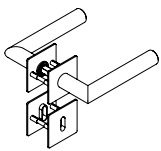

LUCIA PIATTA S QUATTRO

Edelstahl matt, Graphitschwarz

GRIFFWERK Türdrückergarnitur geeignet für den Einsatz im Privatbereich

- Drücker festdrehbar gelagert auf der ultraflachen Edelstahl-Rosette (2,0mm) mit integriertem Hochhalte Mechanismus
- Gleitlager für eine dauerhafte, geschmeidige und geräuschlose Funktion ohne Wartungsaufwand
- PRONTO-FIX Schnellmontage mit Rastersicherung
- Madenschraube unsichtbar von unten eingeschraubt und mit Schraubensicherung gesichert
- 8mm Vierkantstift
- Drückergarnitur im eingebauten Zustand ohne sichtbare Schrauben/Montage- oder Demontageöffnungen im Sichtbereich
- Drücker auch verwendbar mit Sicherheitsbeschlägen, Glastürschlössern und Fenstergriffen
- Standardtürstärke: 40-45 mm

LUCIA PIATTA S QUATTRO

satin stainless steel, graphite black

GRIFFWERK door lever handle suitable for home use

- Lever handle swivel-mounted on ultra-smooth stainless steel rose (2.0mm) with integrated lifting mechanism
- Slide bearing for durable, smooth, silent and maintenance-free operation
- PRONTO-FIX rapid installation with gridlock
- Concealed grub screw inserted from below and secured with thread lock
- 8mm square spindle
- Built-in lever handle with no visible screws/fixing or removal holes in the visible surface
- Lever handle also suitable for security fittings, glass door locks and window handles
- standard door thickness: 40-45mm

Schutzbeschlag TITANO SB 884
außen: Langschild mit Kernziehschutz, innen: Langschild
Security fitting TITANO SB 884
outside: longplate with key-rose anti-tamper, inside: longplate

Schutz-Rosetten-Garnitur R2/PZ Außen Knopf R2 + Schutzrosette ohne Kernziehschutz. Innen Drückerrosette + PZ Rosette
Protection Rose Set R2/PZ outside knob R2 with key rose PZ, inside lever rose + PZ Rose