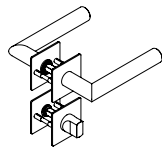

LUCIA PIATTA S QUATTRO

Edelstahl matt, Graphitschwarz

GRIFFWERK Türdrückergarnitur geeignet für den Einsatz im Privatbereich

- Drücker festdrehbar gelagert auf der ultraflachen Edelstahl-Rosette (2,0mm) mit integriertem Hochhalte Mechanismus
- Gleitlager für eine dauerhafte, geschmeidige und geräuschlose Funktion ohne Wartungsaufwand
- PRONTO-FIX Schnellmontage mit Rastersicherung
- Madenschraube unsichtbar von unten eingeschraubt und mit Schraubensicherung gesichert
- 8mm Vierkantstift
- Drückergarnitur im eingebauten Zustand ohne sichtbare Schrauben/Montage- oder Demontageöffnungen im Sichtbereich
- Drücker auch verwendbar mit Sicherheitsbeschlägen, Glastürschlössern und Fenstergriffen
- Standardtürstärke: 40-45 mm

LUCIA PIATTA S QUATTRO

satin stainless steel, graphite black

GRIFFWERK door lever handle suitable for home use

- Lever handle swivel-mounted on ultra-smooth stainless steel rose (2.0mm) with integrated lifting mechanism
- Slide bearing for durable, smooth, silent and maintenance-free operation
- PRONTO-FIX rapid installation with gridlock
- Concealed grub screw inserted from below and secured with thread lock
- 8mm square spindle
- Built-in lever handle with no visible screws/fixing or removal holes in the visible surface
- Lever handle also suitable for security fittings, glass door locks and window handles
- standard door thickness: 40-45mm

LUCIA PIATTA S QUATTRO Schlüsselrosetten BB
LUCIA PIATTA S QUATTRO Roses BB

LUCIA PIATTA S QUATTRO Schlüsselrosetten PZ
LUCIA PIATTA S QUATTRO Roses PZ

LUCIA PIATTA S QUATTRO Schlüsselrosetten WC
LUCIA PIATTA S QUATTRO Roses WC

Schutzbeschlag TITANO SB 884
außen: Langschild mit Kernziehschutz, innen: Langschild
Security fitting TITANO SB 884
outside: longplate with key-rose anti-tamper, inside: longplate

Schutz-Rosetten-Garnitur R2/PZ Außen Knopf R2 + Schutzrosette ohne Kernziehschutz. Innen Drückerrosette + PZ Rosette
Protection Rose Set R2/PZ outside knob R2 with key rose PZ, inside lever rose + PZ Rose