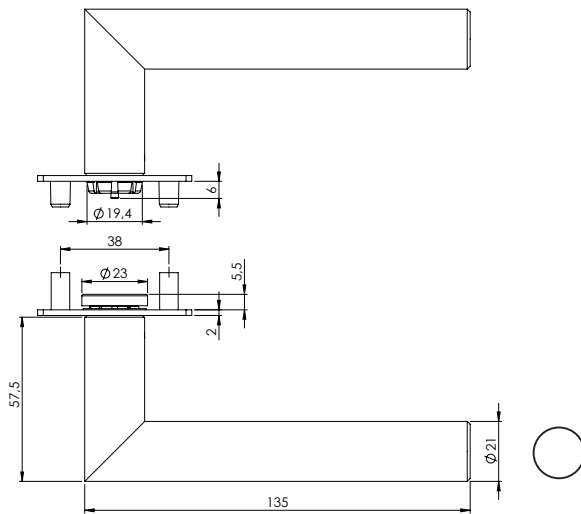

LUCIA PIATTA S QUATTRO

Edelstahl matt, Graphitschwarz

GRIFFWERK Türdrückergarnitur geeignet für den Einsatz im Privatbereich

- Drücker festdrehbar gelagert auf der ultraflachen Edelstahl-Rosette (2,0mm) mit integriertem Hochhalte Mechanismus
- Gleitlager für eine dauerhafte, geschmeidige und geräuschlose Funktion ohne Wartungsaufwand
- PRONTO-FIX Schnellmontage mit Rastersicherung
- Madenschraube unsichtbar von unten eingeschraubt und mit Schraubensicherung gesichert
- 8mm Vierkantstift
- Drückergarnitur im eingebauten Zustand ohne sichtbare Schrauben/Montage- oder Demontageöffnungen im Sichtbereich
- Drücker auch verwendbar mit Sicherheitsbeschlägen, Glastürschlössern und Fenstergriffen
- Standardtürstärke: 40-45 mm

LUCIA PIATTA S QUATTRO

satin stainless steel, graphite black

GRIFFWERK door lever handle suitable for home use

- Lever handle swivel-mounted on ultra-smooth stainless steel rose (2.0mm) with integrated lifting mechanism
- Slide bearing for durable, smooth, silent and maintenance-free operation
- PRONTO-FIX rapid installation with gridlock
- Concealed grub screw inserted from below and secured with thread lock
- 8mm square spindle
- Built-in lever handle with no visible screws/fixing or removal holes in the visible surface
- Lever handle also suitable for security fittings, glass door locks and window handles
- standard door thickness: 40-45mm