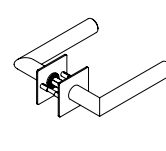

LUCIA PIATTA S QUATTRO

Edelstahl matt, Graphitschwarz

GRIFFWERK Türdrückergarnitur geeignet für den Einsatz im Privatbereich

- Drücker festdrehbar gelagert auf der ultraflachen Edelstahl-Rosette (2,0mm) mit integriertem Hochhalte Mechanismus
- Gleitlager für eine dauerhafte, geschmeidige und geräuschlose Funktion ohne Wartungsaufwand
- PRONTO-FIX Schnellmontage mit Rastersicherung
- Madenschraube unsichtbar von unten eingeschraubt und mit Schraubensicherung gesichert
- 8mm Vierkantstift
- Drückergarnitur im eingebauten Zustand ohne sichtbare Schrauben/Montage- oder Demontageöffnungen im Sichtbereich
- Drücker auch verwendbar mit Sicherheitsbeschlägen, Glastürschlössern und Fenstergriffen
- Standardtürstärke: 40-45 mm

LUCIA PIATTA S QUATTRO

satin stainless steel, graphite black

GRIFFWERK door lever handle suitable for home use

- Lever handle swivel-mounted on ultra-smooth stainless steel rose (2.0mm) with integrated lifting mechanism
- Slide bearing for durable, smooth, silent and maintenance-free operation
- PRONTO-FIX rapid installation with gridlock
- Concealed grub screw inserted from below and secured with thread lock
- 8mm square spindle
- Built-in lever handle with no visible screws/fixing or removal holes in the visible surface
- Lever handle also suitable for security fittings, glass door locks and window handles
- standard door thickness: 40-45mm

LUCIA PIATTA S QUATTRO Schlüsselrosetten BB
LUCIA PIATTA S QUATTRO Roses BB

LUCIA PIATTA S QUATTRO Schlüsselrosetten PZ
LUCIA PIATTA S QUATTRO Roses PZ

LUCIA PIATTA S QUATTRO Schlüsselrosetten WC
LUCIA PIATTA S QUATTRO Roses WC

Schutzbeschlag TITANO SB 884
außen: Langschild mit Kernziehschutz, innen: Langschild
Security fitting TITANO SB 884
outside: longplate with key-rose anti-tamper, inside: longplate

Schutz-Rosetten-Garnitur R2/PZ Außen Knopf R2 + Schutzrosette ohne Kernziehschutz. Innen Drückerrosette + PZ Rosette
Protection Rose Set R2/PZ outside knob R2 with key rose PZ, inside lever rose + PZ Rose