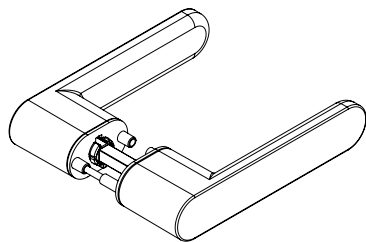

AVUS ONE

Samtgrau, Kaschmirgrau, Graphitschwarz,
Gold matt

GRIFFWERK Türdrückergarnitur geeignet für den Einsatz im
Privatbereich

- Drücker einseitig festdrehbar gelagert auf verdeckter Rosette mit integriertem Hochhalte Mechanismus
- Im Griff integrierte einseitige Verriegelungsmechanik mit Notentriegelung, mit Standard-Einsteckschloss verwendbar
- Gleitlager für eine dauerhafte, geschmeidige und geräuschlose Funktion ohne Wartungsaufwand
- Einseitige Verschraubung mit M4-Schrauben
- Madenschraube unsichtbar von unten eingeschraubt und mit Schraubensicherung gesichert
- 8mm Vierkantstift
- Drückergarnitur im eingebauten Zustand ohne sichtbare Schrauben/Montage- oder Demontageöffnungen im Sichtbereich
- Griffneigung einstellbar
- Standardtürstärke: 38-45 mm
- größere Türstärken über Erweiterungssets möglich

AVUS ONE
Ausführungen: UV
AVUS ONE
Options: UV

AVUS ONE

Velvet grey, cashmere grey, graphite black,
brushed gold

GRIFFWERK door lever handle suitable for home use

- Lever handle one-sided swivel-mounted on concealed rose with integrated retaining mechanism
- In the handle integrated one-sided locking mechanism with emergency release, usable with standard mortise lock
- Slide bearing for durable, smooth, silent and maintenance-free operation
- One-sided attached with M4 screws
- Concealed grub screw inserted from below and secured with thread lock
- 8mm square spindle
- Built-in lever handle with no visible screws/fixing or removal holes in the visible surface
- Grip inclination adjustable
- Standard door thickness: 38-45mm
- larger door thicknesses possible via extensions sets

AVUS ONE Smart-Lock
Ausführungen: links schließend
AVUS ONE Smart-Lock
Options: left closing

AVUS ONE Smart-Lock
Ausführungen: rechts schließend
AVUS ONE Smart-Lock
Options: right closing