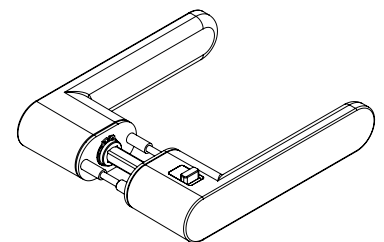

AVUS ONE

Samtgrau, Kaschmirgrau, Graphitschwarz,
Gold matt

GRIFFWERK Türdrückergarnitur geeignet für den Einsatz im
Privatbereich

- Drücker einseitig festdrehbar gelagert auf verdeckter Rosette mit integriertem Hochhalte Mechanismus
- Im Griff integrierte einseitige Verriegelungsmechanik mit Notentriegelung, mit Standard-Einsteckschloss verwendbar
- Gleitlager für eine dauerhafte, geschmeidige und geräuschlose Funktion ohne Wartungsaufwand
- Einseitige Verschraubung mit M4-Schrauben
- Madenschraube unsichtbar von unten eingeschraubt und mit Schraubensicherung gesichert
- 8mm Vierkantstift
- Drückergarnitur im eingebauten Zustand ohne sichtbare Schrauben/Montage- oder Demontageöffnungen im Sichtbereich
- Griffneigung einstellbar
- Standardtürstärke: 38-45 mm
- größere Türstärken über Erweiterungssets möglich

AVUS ONE
Ausführungen: UV
AVUS ONE
Options: UV

AVUS ONE

Velvet grey, cashmere grey, graphite black,
brushed gold

GRIFFWERK door lever handle suitable for home use

- Lever handle one-sided swivel-mounted on concealed rose with integrated retaining mechanism
- In the handle integrated one-sided locking mechanism with emergency release, usable with standard mortise lock
- Slide bearing for durable, smooth, silent and maintenance-free operation
- One-sided attached with M4 screws
- Concealed grub screw inserted from below and secured with thread lock
- 8mm square spindle
- Built-in lever handle with no visible screws/fixing or removal holes in the visible surface
- Grip inclination adjustable
- Standard door thickness: 38-45mm
- larger door thicknesses possible via extensions sets

AVUS ONE Smart-Lock
Ausführungen: links schließend
AVUS ONE Smart-Lock
Options: left closing

AVUS ONE Smart-Lock
Ausführungen: rechts schließend
AVUS ONE Smart-Lock
Options: right closing