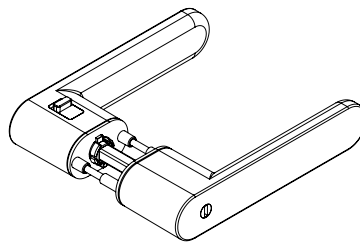

AVUS ONE

Samtgrau, Kaschmirgrau, Graphitschwarz,
Gold matt

GRIFFWERK Türdrückergarnitur geeignet für den Einsatz im
Privatbereich

- Drücker einseitig festdrehbar gelagert auf verdeckter Rosette mit integriertem Hochhalte Mechanismus
- Im Griff integrierte einseitige Verriegelungsmechanik mit Notentriegelung, mit Standard-Einsteckschloss verwendbar
- Gleitlager für eine dauerhafte, geschmeidige und geräuschlose Funktion ohne Wartungsaufwand
- Einseitige Verschraubung mit M4-Schrauben
- Madenschraube unsichtbar von unten eingeschraubt und mit Schraubensicherung gesichert
- 8mm Vierkantstift
- Drückergarnitur im eingebauten Zustand ohne sichtbare Schrauben/Montage- oder Demontageöffnungen im Sichtbereich
- Griffneigung einstellbar
- Standardtürstärke: 38-45 mm
- größere Türstärken über Erweiterungssets möglich

AVUS ONE
Ausführungen: UV
AVUS ONE
Options: UV

AVUS ONE

Velvet grey, cashmere grey, graphite black,
brushed gold

GRIFFWERK door lever handle suitable for home use

- Lever handle one-sided swivel-mounted on concealed rose with integrated retaining mechanism
- In the handle integrated one-sided locking mechanism with emergency release, usable with standard mortise lock
- Slide bearing for durable, smooth, silent and maintenance-free operation
- One-sided attached with M4 screws
- Concealed grub screw inserted from below and secured with thread lock
- 8mm square spindle
- Built-in lever handle with no visible screws/fixing or removal holes in the visible surface
- Grip inclination adjustable
- Standard door thickness: 38-45mm
- larger door thicknesses possible via extensions sets

AVUS ONE Smart-Lock
Ausführungen: links schließend
AVUS ONE Smart-Lock
Options: left closing

AVUS ONE Smart-Lock
Ausführungen: rechts schließend
AVUS ONE Smart-Lock
Options: right closing