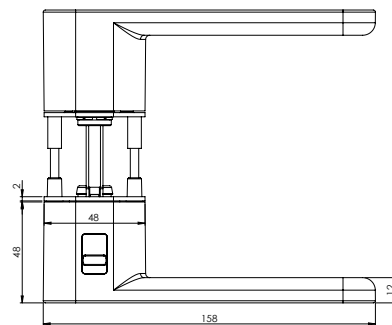

AVUS ONE

Samtgrau, Kaschmirgrau, Graphitschwarz,
Gold matt

GRIFFWERK Türdrückergarnitur geeignet für den Einsatz im
Privatbereich

- Drücker einseitig festdrehbar gelagert auf verdeckter Rosette mit integriertem Hochhalte Mechanismus
- Im Griff integrierte einseitige Verriegelungsmechanik mit Notentriegelung, mit Standard-Einsteckschloss verwendbar
- Gleitlager für eine dauerhafte, geschmeidige und geräuschlose Funktion ohne Wartungsaufwand
- Einseitige Verschraubung mit M4-Schrauben
- Madenschraube unsichtbar von unten eingeschraubt und mit Schraubensicherung gesichert
- 8mm Vierkantstift
- Drückergarnitur im eingebauten Zustand ohne sichtbare Schrauben/Montage- oder Demontageöffnungen im Sichtbereich
- Griffneigung einstellbar
- Standardtürstärke: 38-45 mm
- größere Türstärken über Erweiterungssets möglich

AVUS ONE
Ausführungen: UV
AVUS ONE
Options: UV

AVUS ONE

Velvet grey, cashmere grey, graphite black,
brushed gold

GRIFFWERK door lever handle suitable for home use

- Lever handle one-sided swivel-mounted on concealed rose with integrated retaining mechanism
- In the handle integrated one-sided locking mechanism with emergency release, usable with standard mortise lock
- Slide bearing for durable, smooth, silent and maintenance-free operation
- One-sided attached with M4 screws
- Concealed grub screw inserted from below and secured with thread lock
- 8mm square spindle
- Built-in lever handle with no visible screws/fixing or removal holes in the visible surface
- Grip inclination adjustable
- Standard door thickness: 38-45mm
- larger door thicknesses possible via extensions sets