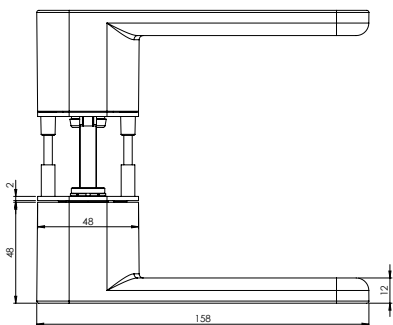

AVUS ONE

Samtgrau, Kaschmirgrau, Graphitschwarz,
Gold matt

GRIFFWERK Türdrückergarnitur geeignet für den Einsatz im
Privatbereich

- Drücker einseitig festdrehbar gelagert auf verdeckter Rosette mit integriertem Hochhalte Mechanismus
- Im Griff integrierte einseitige Verriegelungsmechanik mit Notentriegelung, mit Standard-Einsteckschloss verwendbar
- Gleitlager für eine dauerhafte, geschmeidige und geräuschlose Funktion ohne Wartungsaufwand
- Einseitige Verschraubung mit M4-Schrauben
- Madenschraube unsichtbar von unten eingeschraubt und mit Schraubensicherung gesichert
- 8mm Vierkantstift
- Drückergarnitur im eingebauten Zustand ohne sichtbare Schrauben/Montage- oder Demontageöffnungen im Sichtbereich
- Griffneigung einstellbar
- Standardtürstärke: 38-45 mm
- größere Türstärken über Erweiterungssets möglich

AVUS ONE
Ausführungen: UV
AVUS ONE
Options: UV

AVUS ONE

Velvet grey, cashmere grey, graphite black,
brushed gold

GRIFFWERK door lever handle suitable for home use

- Lever handle one-sided swivel-mounted on concealed rose with integrated retaining mechanism
- In the handle integrated one-sided locking mechanism with emergency release, usable with standard mortise lock
- Slide bearing for durable, smooth, silent and maintenance-free operation
- One-sided attached with M4 screws
- Concealed grub screw inserted from below and secured with thread lock
- 8mm square spindle
- Built-in lever handle with no visible screws/fixing or removal holes in the visible surface
- Grip inclination adjustable
- Standard door thickness: 38-45mm
- larger door thicknesses possible via extensions sets