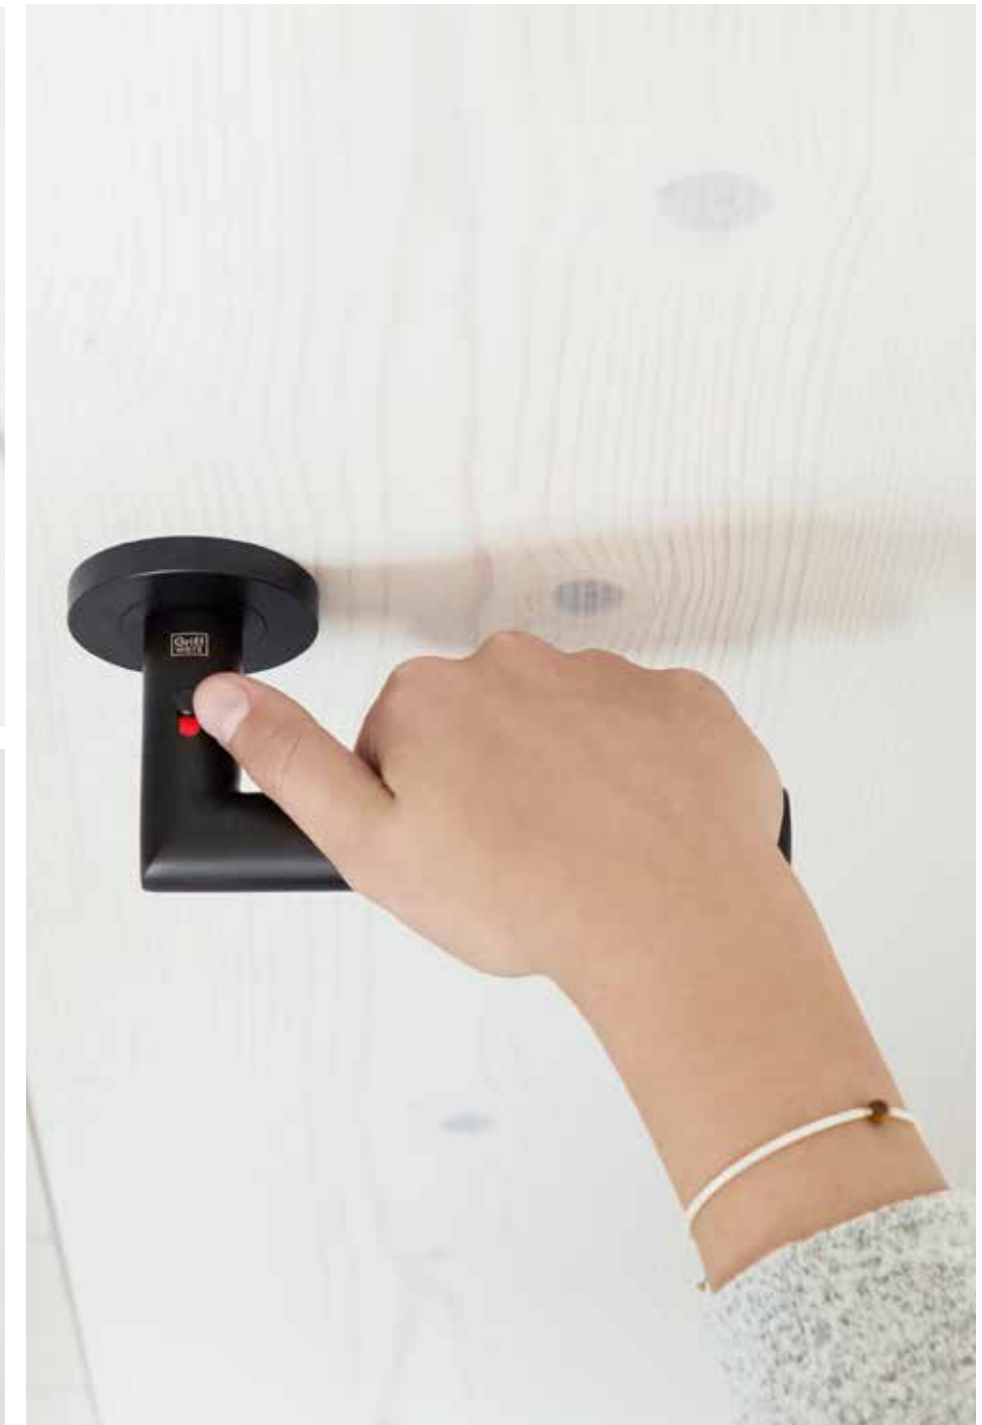

IN ELKE KAMER

smart2lock by GRIFFWERK staat voor een geïntegreerd vergrendelsysteem met intuïtieve bediening. De vergrendelschuif is comfortabel binnen handbereik. Deuren kunnen dankzij smart2lock van GRIFFWERK met één hand worden gesloten en vergrendeld. Sleutelrozetten zijn overbodig geworden. Er ontstaat een nieuwe, puristische deur esthetiek. Deurkrukken met smart2lock van GRIFFWERK, passen op conventionele standaard deursloten. Door hun minimalistische look zijn ze niet alleen geschikt voor het toilet of de badkamer, maar ook voor de logeerkamer, de homegym, de yogaruimte, een tienerkamer of de oudersuite.

HET MOOISTE RUSTTEKEN...

... is een rode stip. Deze laat aan de buitenkant zien dat de deur op slot is. Stil en discreet. „Niet storen alsjeblieft: hier heeft iemand tijd voor zichzelf nodig”, is wat hiermee wordt bedoeld. De simpele vergrendelingsschuif aan de binnenkant van de deur activeert de indicatie aan de buitenkant. De noodontgrendeling zit achter het signaalpunt. Een spits voorwerp, b.v. een pen, voldoet om de deur weer te openen. Alleen in noodgevallen natuurlijk. Sleutelrozetten zijn passé.

Me-time b.v. in de kinderkamer

PAP, DOE NIET ZO VERVELEND

LUCIA SMART2LOCK Schroefstelsysteem grafietzwart

Het in de deurkruk geïntegreerde vergrendelingsstelsysteem maakt sleutelrozetten overbodig.

LUCIA IN GRAFIETZWART

Deurkrukken in grafietzwart voegen een vleugje loftkarakter toe aan de sfeer. We kozen voor een diepe, matzwarte tint met zeer fijne korrel voor een comfortabele grip. Deurkrukken in grafietzwart zijn een blikvanger op witte deuren, of ze nu eenvoudig of stijlvol zijn, en vooral ook mooi op natuurlijke houten oppervlakken. Door de sleutelrozetten achterwege te laten, krijgt het geheel een aangenaam, minimalistisch effect. De kamer komt in zijn architectonische kwaliteit goed tot zijn recht. Een pluspunt voor interieurs, maar ook voor hallen en gangen. Het „rustpunt” op de deurkruk geeft aan dat er iemand even niet gestoord wil worden.