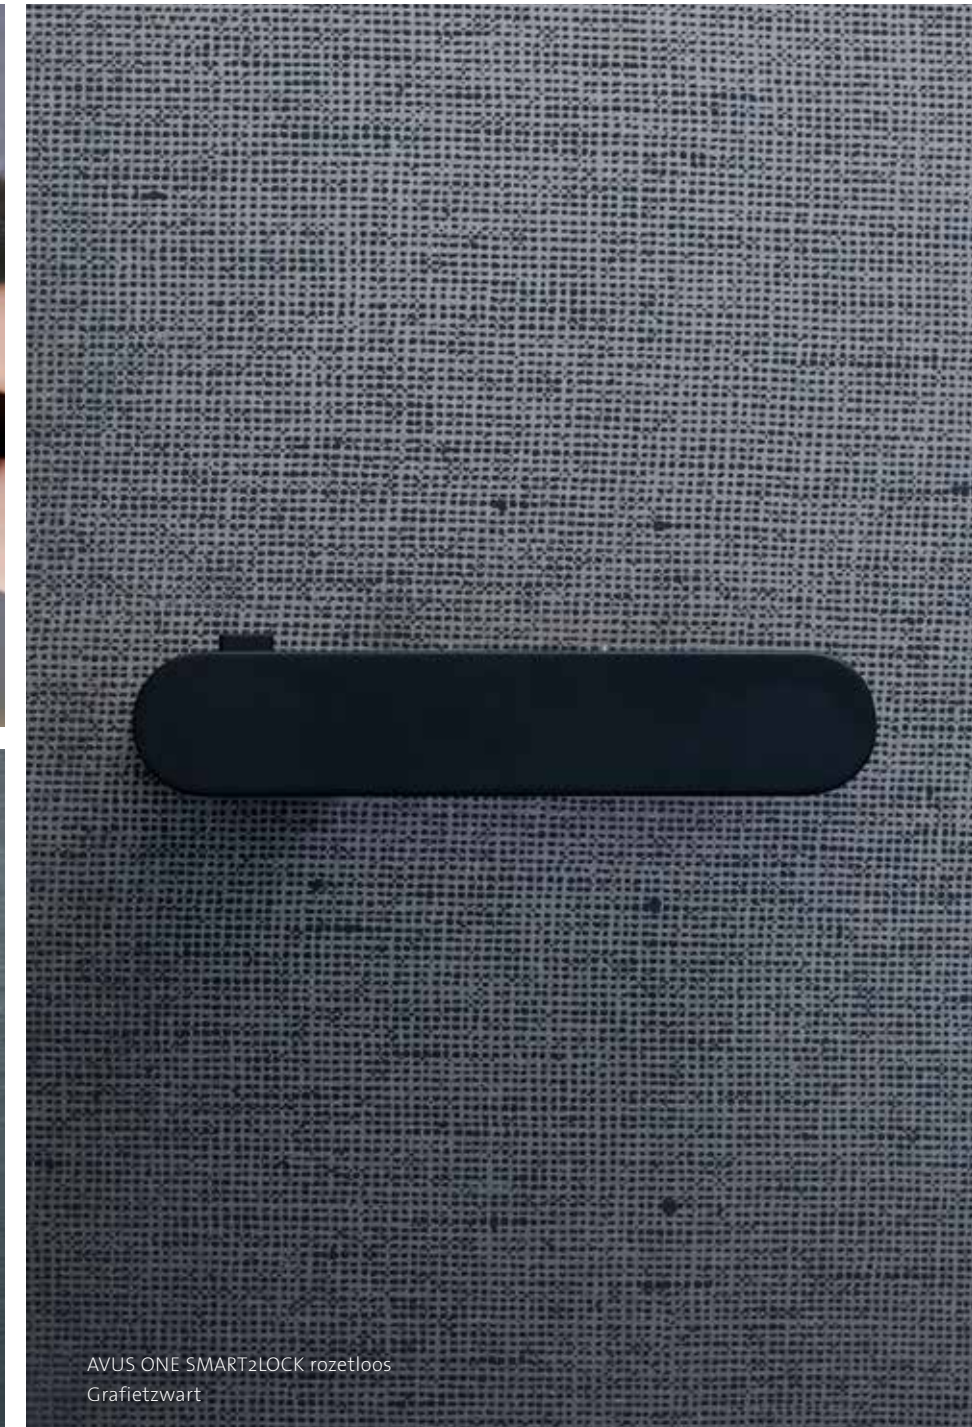

GRIFFWERK biedt passende scharnieren in Kasjmiergris.

Me-time b. v. in het thuishkantoor

SNEL EVEN DE WERELD REDDEN

R8 ONE SMART2LOCK rozetloos
Grafietzwart

Geïntegreerde
noodontgrendeling.
Gemakkelijk te
ontgrendelen,
bijvoorbeeld met
een muntje.

Me-time b.v. in de slaapkamer

VOOR ONTSPANNEN VADERS EN MOEDERS

AVUS ONE SMART2LOCK rozetloos
Grafietzwart

GRIFFWERK
biedt bijpassende
scharnieren
in grafietzwart.

AVUS ONE IN GRAFIETZWART

Liefde heeft ook rust nodig. smart2lock geeft u even de ruimte, even weg van het (geliefde) gezin. Past goed bij een minimalistische inrichtingsstijl met een huiselijke touch: de AVUS ONE deurkruk. Het ontwerp van de kruk werd volledig gereduceerd tot geometrische basisvormen: Twee halve cirkels volgen de omtreklijn van het frontoppervlak. Verkrijgbaar in het premium coating grafietzwart en met een aangenaam zacht soft2touch-gevoel.