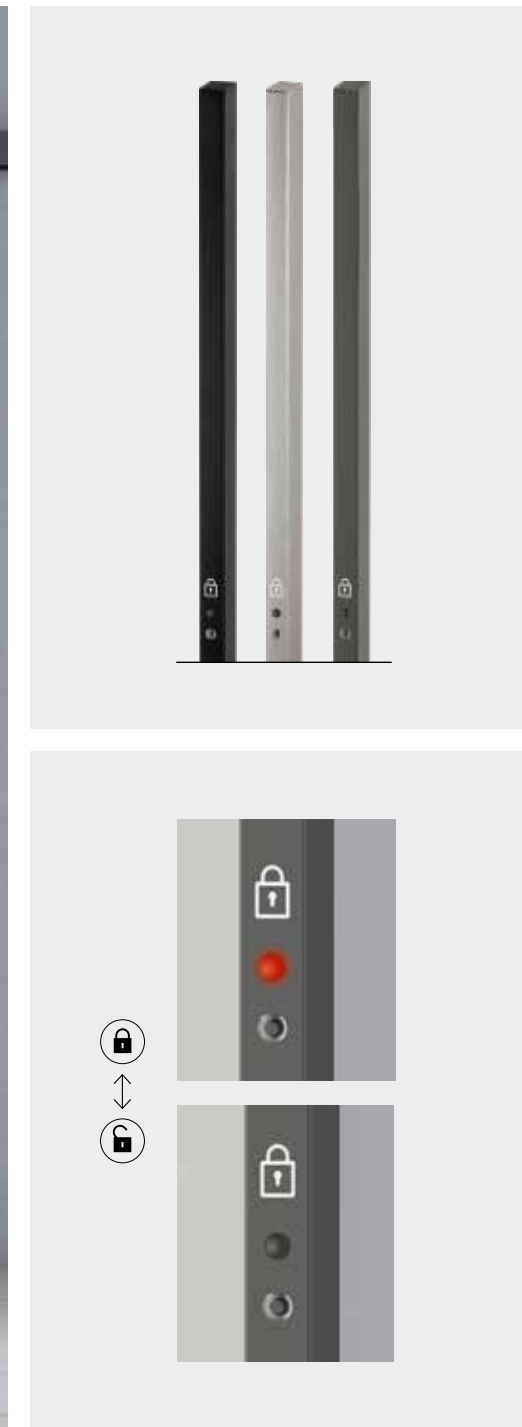

SCHUIFDEURSYSTEMEN

Met de minimalistisch vormgegeven, zeer elegante handgreep PLANEEO GS 49017 kunnen schuifdeuren zelfs worden vergrendeld (design: Studio Relvao Kellerman). Het overzichtelijke bedieningselement is op de voorkant geplaatst, de vergrendeling is weggewerkt in de looprail. Een helder rood signaalpunt geeft de momentele status aan. De mechanische noodontgrendeling werkt altijd en zonder stroom. Gecombineerd met gesatineerde glazen deuren hoeft privacybescherming hier niet te ontbreken. Perfect voor badkamers. In drie oppervlakken: grafietzwart, kasjmiergrijs en mat RVS-look.