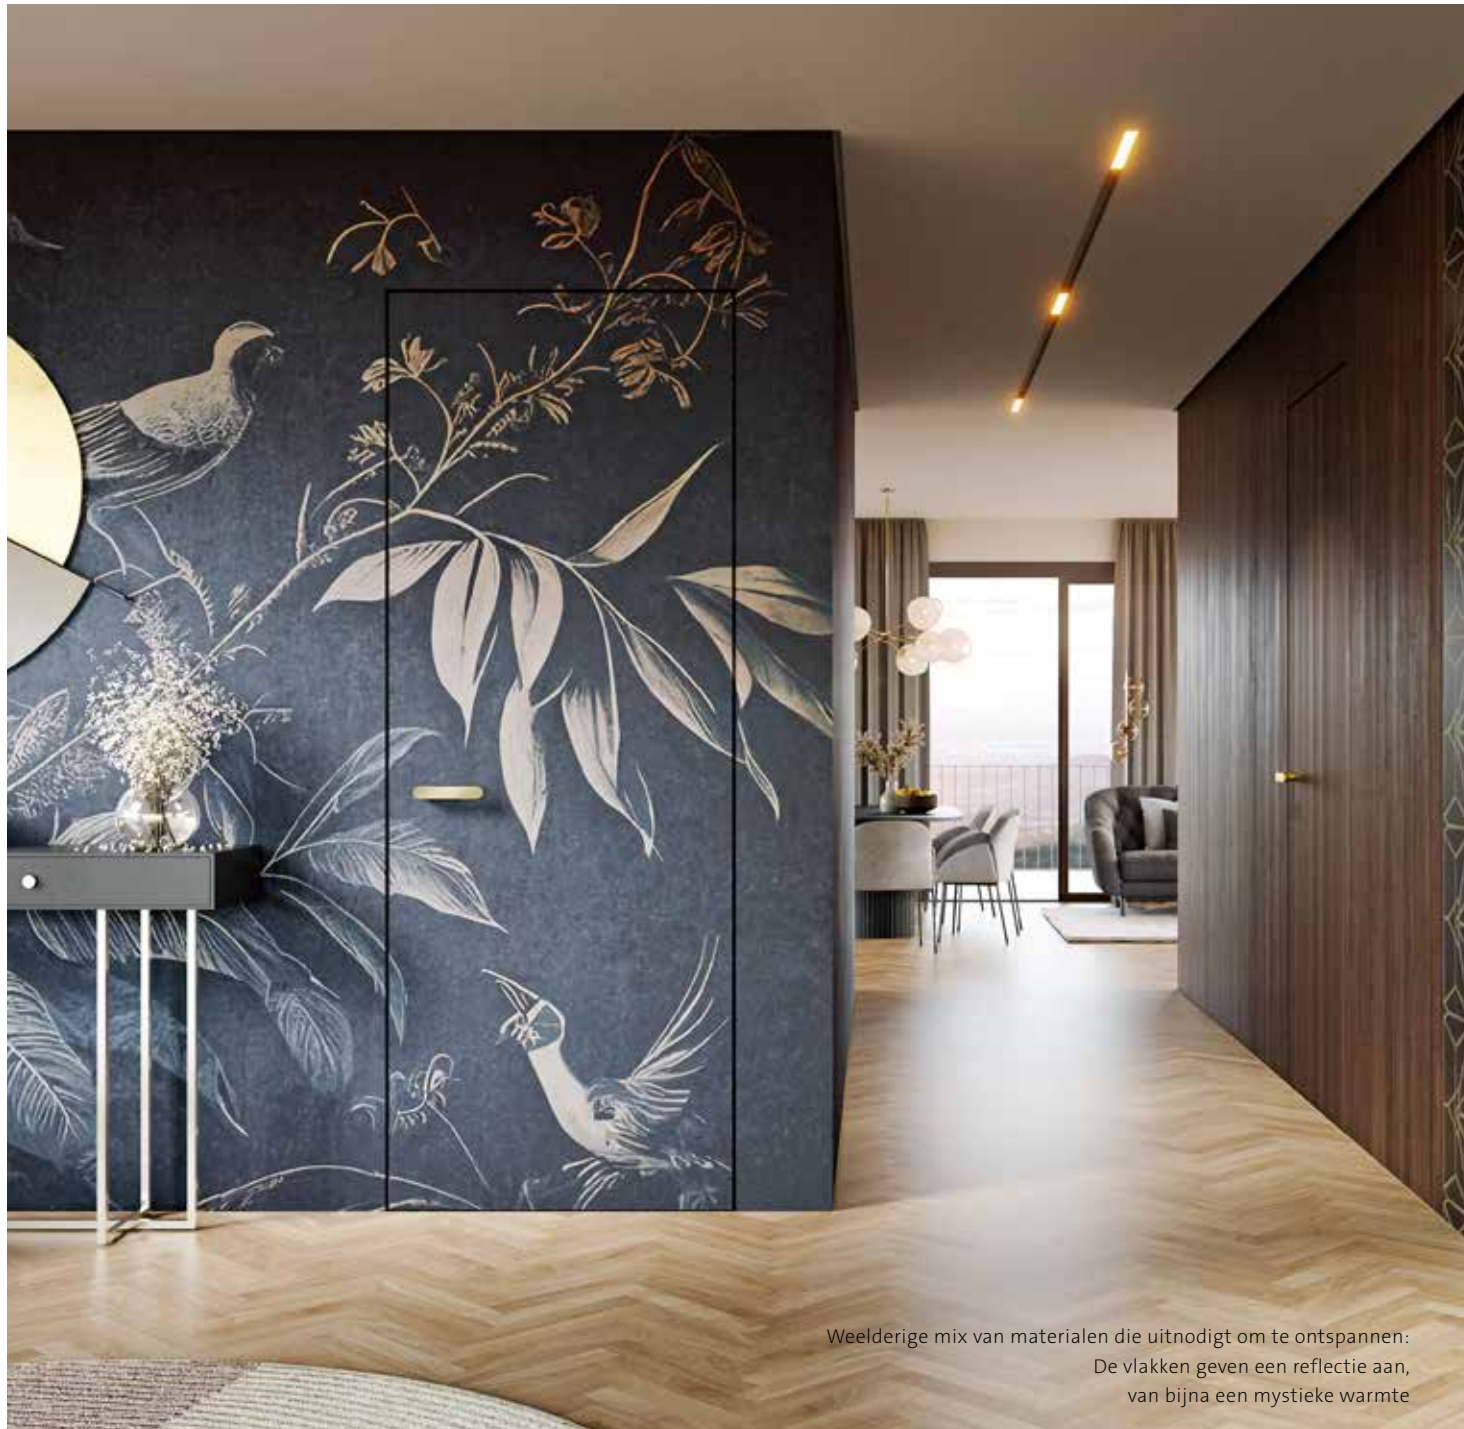

Weelderige mix van materialen die uitnodigt om te ontspannen:
De vlakken geven een reflectie aan,
van bijna een mystieke warmte