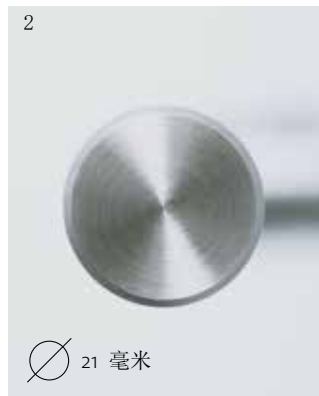

全新的门之美学

创新卓越的技术，与众不同的外观。smart2lock by GRIFFWERK 实现了一种全新、纯粹的门之美学。所有功能都融合在门把手中。

省略锁芯护圈，简化可视元素，追求简洁主义。在概念系列 ONE by GRIFFWERK 中，把手被直接安装在门片上。两种版本均采用直观的使用理念，可实现单手关门和锁门。

使用集成在把手中的门锁技术，告别锁芯护圈。

LUCIA PIATTA S SMART2LOCK
哑光不锈钢

- (1) 手柄端呈现均匀的打磨外观。为防止碰撞，边缘使用一个额外倒角软化。
- (2) LUCIA系列门把手采用更大的直径，提供舒适的手感。
- (3) 为营造纯粹的美学，隐藏式固定螺丝被安置于底部。

细节成就非凡

用心观察，您就会看到，我们在制造您的门把手时如此注重细节。

例如 LUCIA：采用 21 毫米直径，抓握手柄时手部更舒适，光滑的边缘令手感更顺滑，圆盘打磨带来更多质感。固定螺丝隐藏于把手底部。