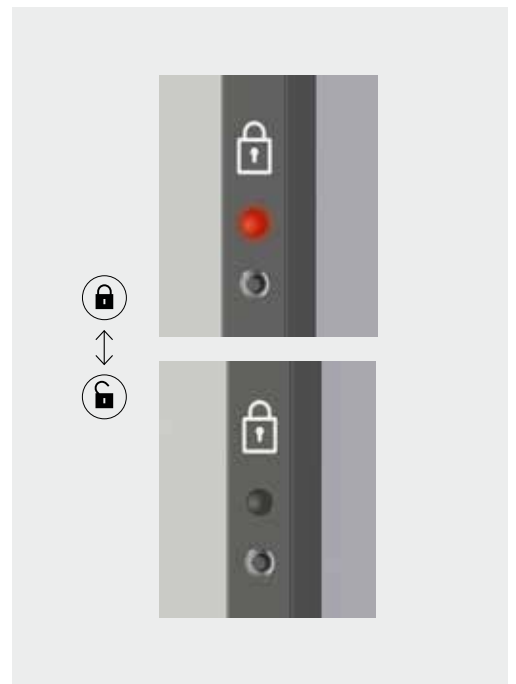

FRAME 系列 设计：THOMAS GERLACH 教授

是对极简主义和正确角度的最佳体现。适用于木质门的 FRAME 门把手无需护圈。把手主体独立位于门扇上。把手的镶嵌部分可更换。可使用与门相同的表面，亦可个性化设计。

也可作为全玻璃门（FRAME GS）的缩小玻璃门锁，并配有内置锁系统。由 Thomas Gerlach 教授为 GRIFFWERK 设计的 FRAME 系列 始于2007年，标志着 ONE by GRIFFWERK 概念系列的诞生（无护圈的极简主义）。

FRAME 无护圈
石墨黑

PURISTO S 配 AVUS 把手
羊绒灰

PURISTO S 系列 适用于玻璃平开门

适用于全玻璃门的锁体，造型小巧，使用方便。可使用 smart2lock by GRIFFWERK 锁定。锁定滑块位于拇指可触及的区域，使用方便。PURISTO S 还提供方便的调整可能：门把手的弹簧力度可个性化设置，把手位置调整可精确至毫米。共有三种颜色可供选择：石墨黑、羊绒灰以及天鹅灰或者哑光不锈钢效果。可与多种设计系列组合，包括磁吸锁扣。有着从门把手到窗把手，再到安全门把手的完整配套系列，且颜色相配的匹配铰链。

PLANE0 AIR 配备长条把手 GS 49017 的玻璃门系列
石墨黑

移门系列

采用极简设计的拉手 PLANE0 GS 49017 系列，甚至可实现滑动门的锁定（设计：Relvão Kellermann 工作室）。

设计高雅的控制元素位于边框上，锁装置隐藏在滑轨中。亮灯的红色信号点显示状态。

机械紧急解锁装置不会中断工作且无需电源。与哑光表面的玻璃门组合，同时起到隐私保护的作用，非常适合浴室。

有三种表面可供选择：石墨黑、羊绒灰以及哑光不锈钢效果。