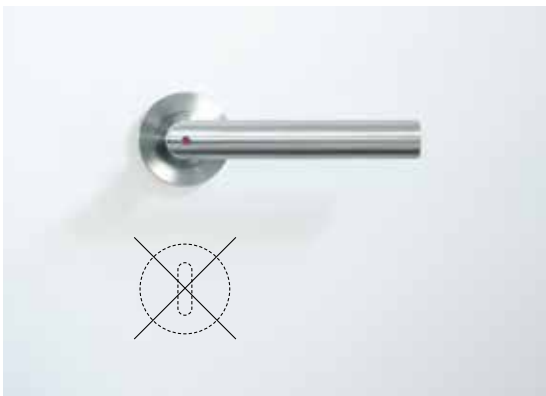

每个房间

smart2lock by GRIFFWERK 代表了直观的内置型门锁技术。锁定滑块位于拇指可触及的区域，使用方便。使用 smart2lock by GRIFFWERK，可实现单手关门和锁门。

告别锁芯护圈，呈现一种全新、纯粹的门之美学。门把手配有 smart2lock by GRIFFWERK，适用于传统的标准门锁。拥有极简主义的外观，不仅适用于卫生间或浴室，还适用于客房、家庭健身房、瑜伽室、青少年卧室或主卧室。

smart2lock
by GRIFFWERK

内侧

smart2lock
by GRIFFWERK

极简主义设计：
信号点背面配有紧急解锁装置。（门把手使用 smart2lock by GRIFFWERK 的无护圈设计）。

外侧

最优雅的休息标识：

一个红点，在外侧显示门是否已上锁，安静而低调。其意不言而喻：“请勿打扰！这里有人需要一点属于自己的空间”。位于门内侧的简洁锁定滑块可激活状态显示。同时，信号点的背面配有紧急解锁装置。使用如笔尖等尖物，即可轻松打开门。当然，仅需在紧急情况下。锁芯护圈已成为过去。

全新的门之美学

创新卓越的技术，与众不同的外观。smart2lock by GRIFFWERK 实现了一种全新、纯粹的门之美学。所有功能都融合在门把手中。

省略锁芯护圈，简化可视元素，追求简洁主义。在概念系列 ONE by GRIFFWERK 中，把手被直接安装在门片上。两种版本均采用直观的使用理念，可实现单手关门和锁门。

使用集成在把手中的门锁技术，告别锁芯护圈。

LUCIA PIATTA S SMART2LOCK
哑光不锈钢

- (1) 手柄端呈现均匀的打磨外观。为防止碰撞，边缘使用一个额外倒角软化。
- (2) LUCIA系列门把手采用更大的直径，提供舒适的手感。
- (3) 为营造纯粹的美学，隐藏式固定螺丝被安置于底部。

细节成就非凡

用心观察，您就会看到，我们在制造您的门把手时如此注重细节。

例如 LUCIA：采用 21 毫米直径，抓握手柄时手部更舒适，光滑的边缘令手感更顺滑，圆盘打磨带来更多质感。固定螺丝隐藏于把手底部。